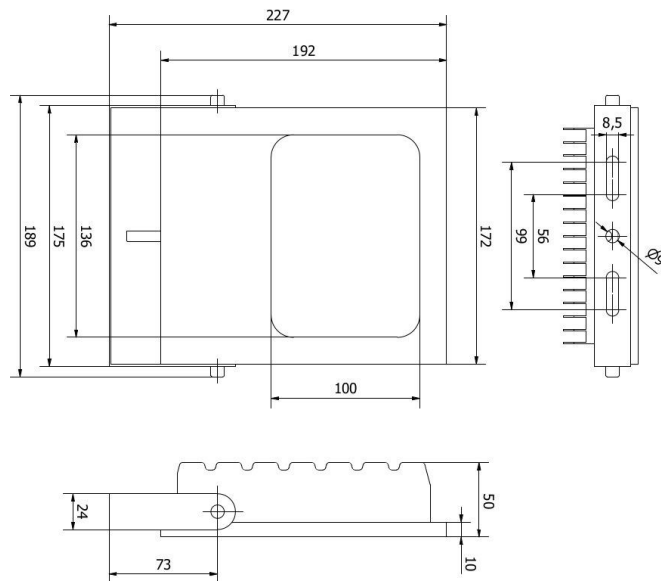

EH314100

EH554100

EH654100

Instalacja

Instalacja może być przeprowadzona wyłącznie przez wykwalifikowanego elektryka!

Usuwanie odpadów

Numer WEEE zgodnie z § 6 ust. 3 ElektroG: 40951076

Instrukcje bezpieczeństwa

- **/** Przed uruchomieniem należy upewnić się, że przestrzegane są wszystkie instrukcje bezpieczeństwa zawarte w dokumentacji produktu.
- **/** Korzystanie z tych produktów jest zabronione, jeśli mają one bezpośredni wpływ na bezpieczeństwo osobiste.
- **/** Systemy oświetlenia LED mogą generować bardzo intensywne promieniowanie, które może uszkodzić oczy w przypadku niewłaściwego użytkowania. Producent nie ponosi odpowiedzialności za szkody spowodowane niewłaściwym użytkowaniem lub podłączeniem.