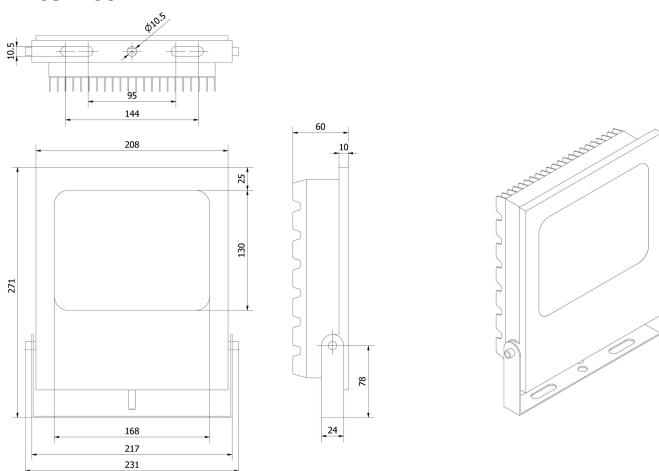

EH654100

Instalacja

Instalacja może być przeprowadzona wyłącznie przez wykwalifikowanego elektryka!

Usuwanie odpadów

Numer WEEE zgodnie z § 6 ust. 3 ElektroG: 40951076

Instrukcje bezpieczeństwa

- **/** Przed uruchomieniem należy upewnić się, że przestrzegane są wszystkie instrukcje bezpieczeństwa zawarte w dokumentacji produktu.
- **/** Korzystanie z tych produktów jest zabronione, jeśli mają one bezpośredni wpływ na bezpieczeństwo osobiste.
- **/** Systemy oświetlenia LED mogą generować bardzo intensywne promieniowanie, które może uszkodzić oczy w przypadku niewłaściwego użytkowania. Producent nie ponosi odpowiedzialności za szkody spowodowane niewłaściwym użytkowaniem lub podłączeniem.