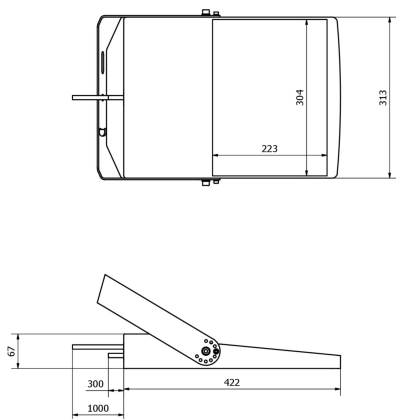

EH314100

EH554100

EH654100

Instalacja

Instalacja może być przeprowadzona wyłącznie przez wykwalifikowanego elektryka!

Usuwanie odpadów

Numer WEEE zgodnie z § 6 ust. 3 ElektroG: 40951076

Instrukcje bezpieczeństwa

- **/** Przed uruchomieniem należy upewnić się, że przestrzegane są wszystkie instrukcje bezpieczeństwa zawarte w dokumentacji produktu.
- **/** Korzystanie z tych produktów jest zabronione, jeśli mają one bezpośredni wpływ na bezpieczeństwo osobiste.
- **/** Systemy oświetlenia LED mogą generować bardzo intensywne promieniowanie, które może uszkodzić oczy w przypadku niewłaściwego użytkowania. Producent nie ponosi odpowiedzialności za szkody spowodowane niewłaściwym użytkowaniem lub podłączeniem.