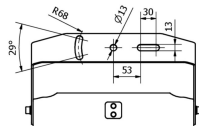

EH314100

EH554100

EH654100

Instalacja

Instalacja może być przeprowadzona wyłącznie przez wykwalifikowanego elektryka!

Usuwanie odpadów

Numer WEEE zgodnie z § 6 ust. 3 ElektroG: 40951076

Instrukcje bezpieczeństwa

- **/** Przed uruchomieniem należy upewnić się, że przestrzegane są wszystkie instrukcje bezpieczeństwa zawarte w dokumentacji produktu.
- **/** Korzystanie z tych produktów jest zabronione, jeśli mają one bezpośredni wpływ na bezpieczeństwo osobiste.
- **/** Systemy oświetlenia LED mogą generować bardzo intensywne promieniowanie, które może uszkodzić oczy w przypadku niewłaściwego użytkowania. Producent nie ponosi odpowiedzialności za szkody spowodowane niewłaściwym użytkowaniem lub podłączeniem.