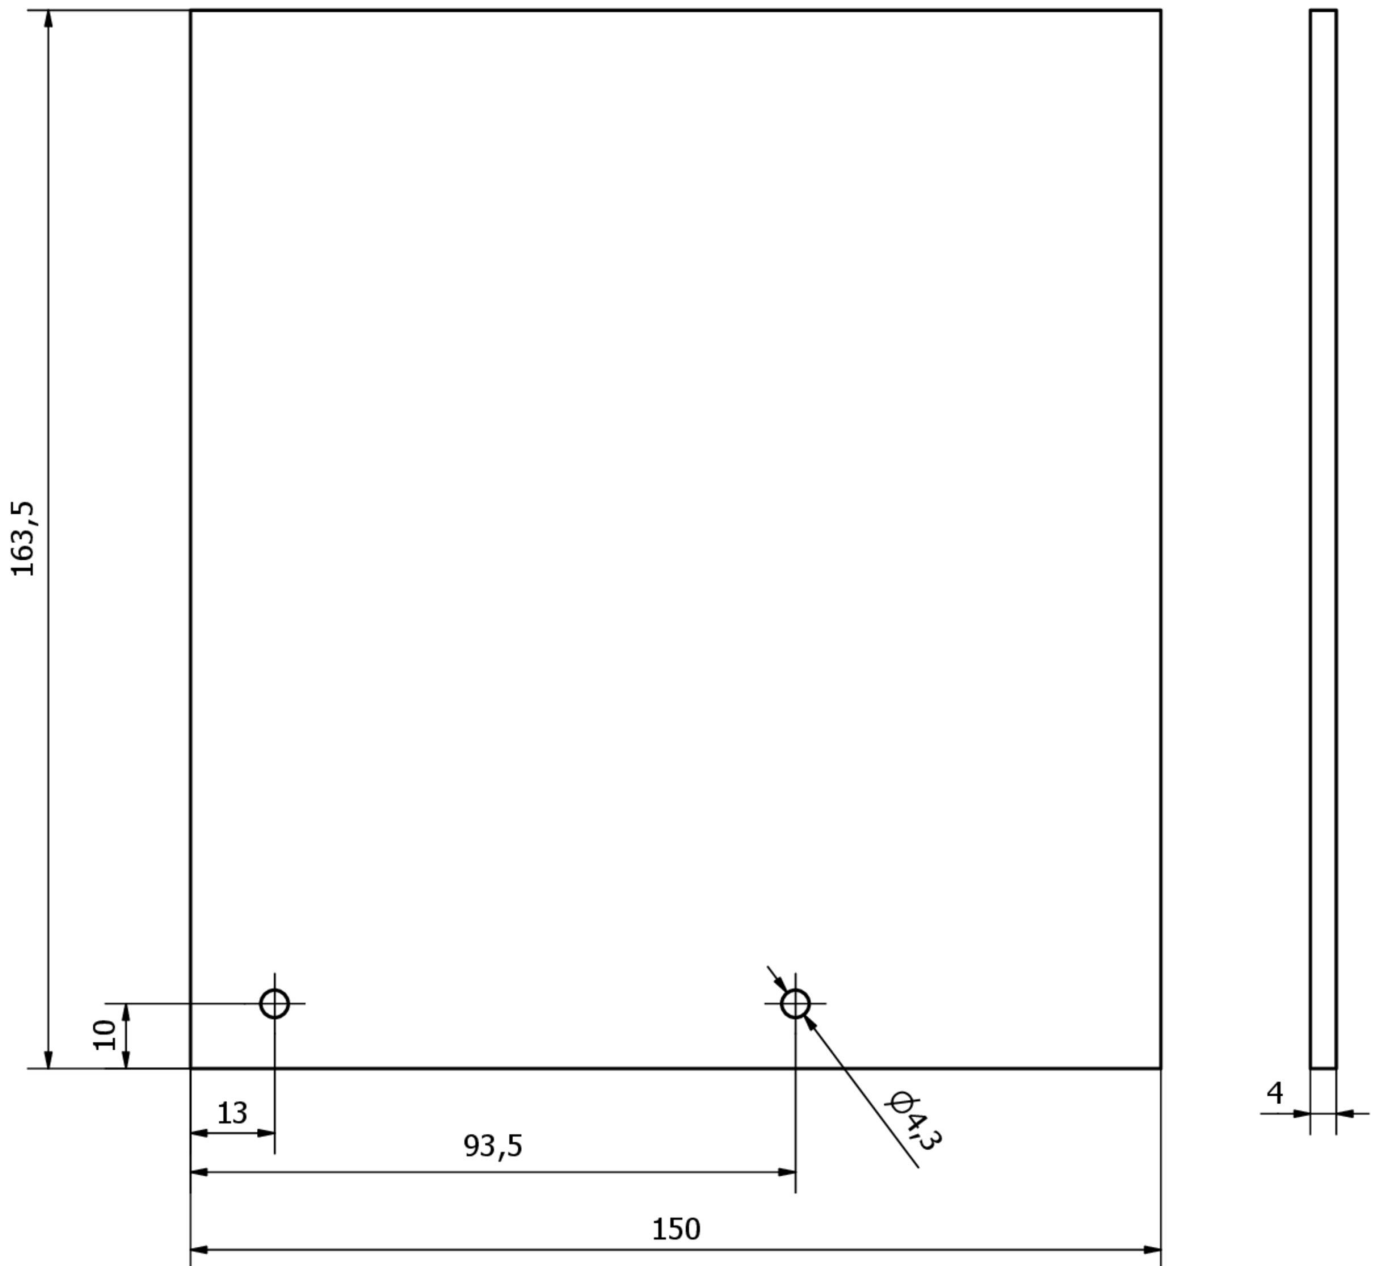

AE000043

Akcesoria • Etykietowanie

Akcesoria do lamp sygnalizacyjnych, tabliczka do etykietowania, 164x150x4 mm, szkło akrylowe

Für die Klartextbeschriftung der Signalleuchte EZ500320

Płytko do etykietowania oferuje opcję etykietowania poszczególnych segmentów lampki sygnalizacyjnej zwykłym tekstem.

Właściwości mechaniczne

Szerokość	150mm
Wysokość	163,5mm
Grubość materiału	4mm
Typ montażu	Mocowanie śrubowe
Materiał	Szkło akrylowe

Klasyfikacja

ETIM 8

Więcej informacji

Grupa produktów IPF	900 Akcesoria
Wymiary opakowania	220 x 160 x 5 mm
Masa brutto	122 g
Numer taryfy celnej	39269097
Numer WEEE	40951076
Zgodność z REACH	Tak
Zgodność z dyrektywą RoHS	Tak

Rysunek wymiarowy

Fragment programu akcesoriów

AE000040

Akcesoria Zestaw montażowy do tabliczek etykietujących do wież sygnalizacyjnych $\varnothing 50$ mm, 167x25x16 mm, tworzywo PA12

Więcej akcesoriów można znaleźć na naszej stronie internetowej